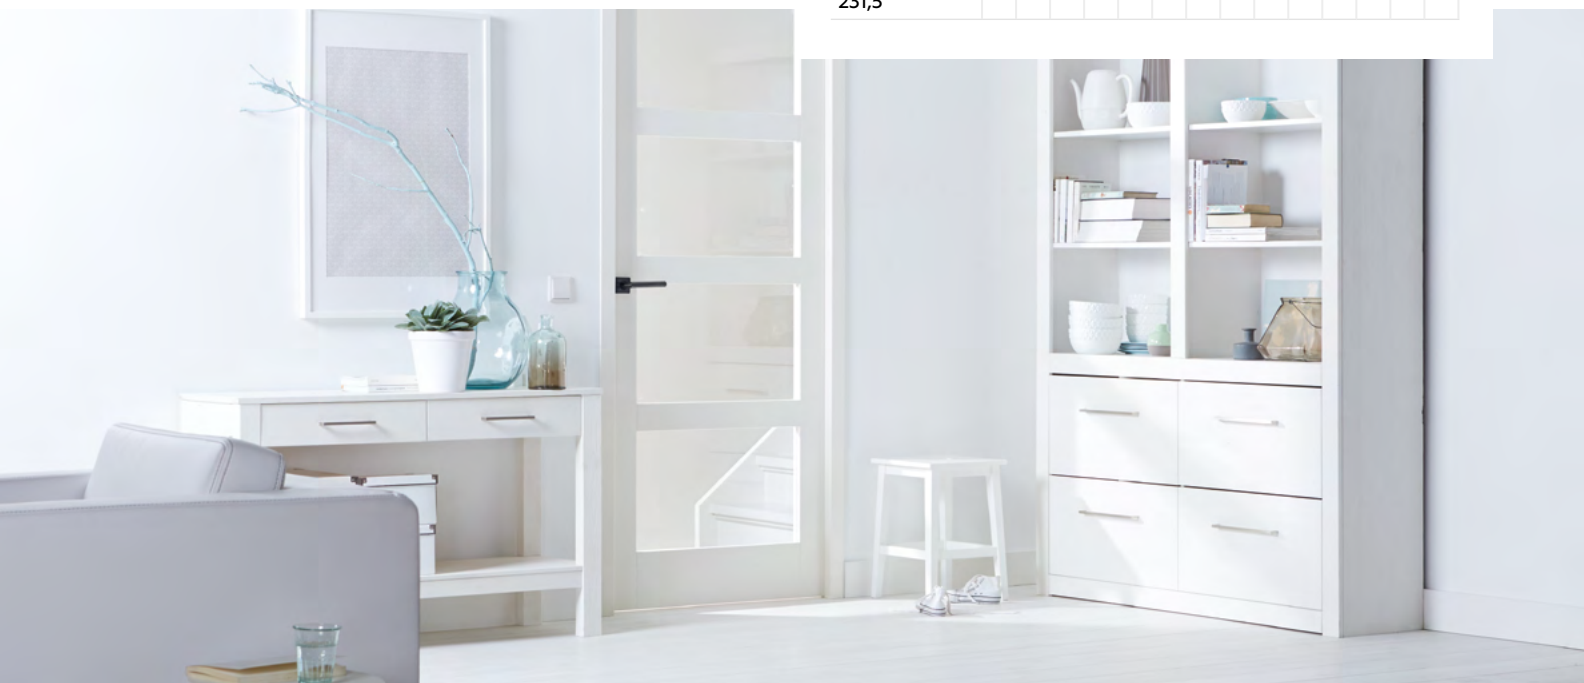

Eigenschappen

- Deuroppeervlak van HDF; stijlen en dorpels spaangevuld, panelen 6 mm MDF
- Wit voorbehandeld (polyurethaan grondverf)
- Alle glasdeuren zijn voorzien van gemonteerd gelaagd veiligheidsglas
- Opdek deuren zijn voorzien van 2 paumellegaten en voorzien van slotgat / voorplaatboring
- 5 jaar garantie
- Maatwerk niet mogelijk

Prijs	Excl. BTW	Incl. BTW
(S) Stomp dicht model	€ 147,93	€ 179,00
(O) Opdek dicht model	€ 147,93	€ 179,00

Maten (in cm)	Breedte													
	63		68		73		78		83		88		93	
Hoogte	S	O	S	O	S	O	S	O	S	O	S	O	S	O
201,5					■	■	■	■	■	■				
211,5									■	■				
231,5														

Prijs	Excl. BTW	Incl. BTW
(S) Stomp glas model	€ 156,20	€ 189,00
(O) Opdek glas model	€ 156,20	€ 189,00

Maten (in cm)	Breedte													
	63		68		73		78		83		88		93	
Hoogte	S	O	S	O	S	O	S	O	S	O	S	O	S	O
201,5					■	■	■	■	■	■				
211,5									■	■				
231,5